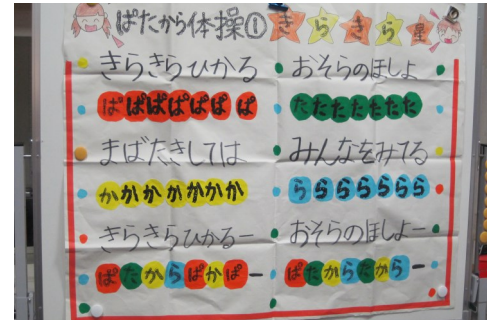

社会福祉法人 志豊会

松葉園

ショートステイ松葉園通信

12月号

ハロウィンの仮装をしたよ♡

手作りメロンパン
クッキー美味しい♡

久しぶりに
真剣に書いたよ♪

得意の将棋で
勝ったよ♪

歌を歌うって楽しい♪

11月はハロウィンの仮装パーティーとお菓子作りと選択レクリエーション、音楽療法を行いました。仮装パーティーでは、色々な仮装をして事務所にお菓子を貰いに行き、とても楽しまれました。お菓子作りは、生地を作る所から利用者様と一緒にいき、電子レンジで焼いている時に甘い香りがして「出来上がりが楽しみね♪」とわくわくして待たれていました。選択レクは、皆様が自由に書道や将棋、ゲームや脳トレドリルなど楽しく行って頂きました。音楽療法では、手作りの楽器を使い、皆で歌いました。最後にキラキラ星に合わせて「パタカラ体操」を行っておやつを美味しく食べました。とても盛り上がり、皆様、大変楽しまれました。来月も色々な企画を行いますので、楽しみにしててください。